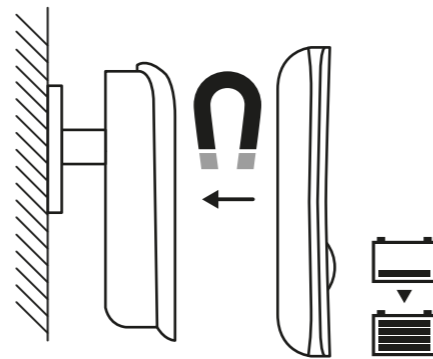

LED NIGHTLIGHT
10.053.71 / 7000.066

1 A

B

C

D

2 A

B

	0,9 WATT TOP	0,7 WATT FRONT	65 LUMEN TOP	55 LUMEN FRONT	Ra>80
10° TOP	2,5M / 120° FRONT	±6500 K COOL WHITE	≥10.000x		
8-10 HRS	INSTANT LIGHT		230V~50HZ max. 1,6W		

smartwares Europe
Jules Verneweg 87
5015 BH Tilburg
The Netherlands
service.smartwares.eu

NL: 088 5940501 Lokaal tarief
BE: 078 481094(NL) Lokaal tarief
BE: 078 481540(FR) Tariff local
FR: 0825 560 650 18ct/min
DE: +49 (0) 1805 010762
14Ct./Min. dt. Festnetz,
Mobil max. 42Ct./Min
UK: +44 (0) 345 230 1231
ES: +34 938427589

CUSTOMER SERVICE

Smartlight orientation

EN plug-in nightlight DE led plug-in nachlicht NL plug-in nachtlamp
PL wtykana lampka nocna FR veilleuse à brancher ES luz de noche para enchufe