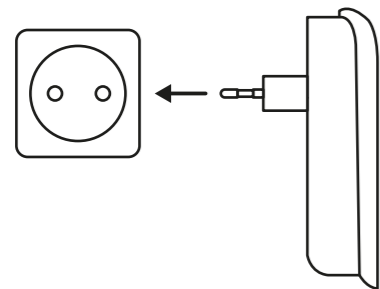

LED NIGHTLIGHT
10.053.71 / 7000.066

1 A