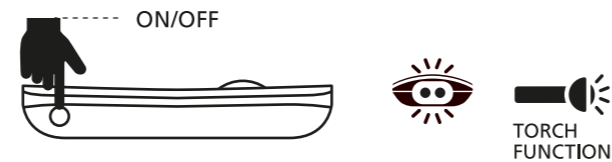

LED NIGHTLIGHT
10.053.71 / 7000.066

1 A

B

C

D

2 A

B

	0,9 WATT TOP	0,7 WATT FRONT	65 LUMEN TOP	55 LUMEN FRONT	Ra>80
10° TOP	2,5M / 120° FRONT	±6500 K COOL WHITE	≥10.000x		
8-10 HRS	INSTANT LIGHT		230V~50HZ max. 1,6W		

smartwares Europe
Jules Verneweg 87
5015 BH Tilburg
The Netherlands
service.smartwares.eu

NL: 088 5940501 Lokaal tarief
BE: 078 481094(NL) Lokaal tarief
BE: 078 481540(FR) Tariff local
FR: 0825 560 650 18ct/min
DE: +49 (0) 1805 010762
14Ct./Min. dt. Festnetz,
Mobil max. 42Ct./Min
UK: +44 (0) 345 230 1231
ES: +34 938427589

CUSTOMER SERVICE

Smartlight orientation

EN plug-in nightlight DE led plug-in nachlicht NL plug-in nachtlamp
PL wtykana lampka nocna FR veilleuse à brancher ES luz de noche para enchufe